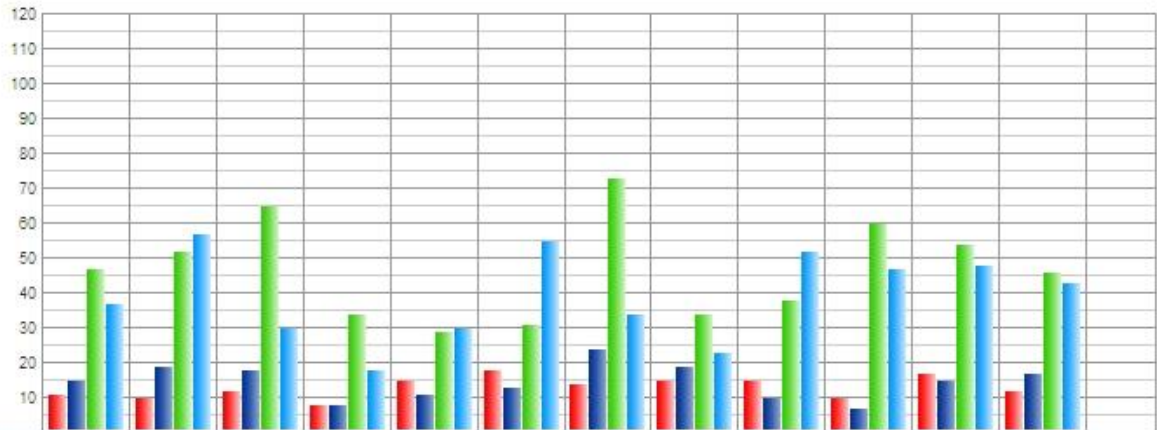

2012

Cerca

Flusso popolazione mensile 2011

Anno:

2011

Cerca

	GEN	FEB	MAR	APR	MAG	GIU	LUG	AGO	SET	OTT	NOV	DIC	TOT
NATI	11	13	15	8	6	10	8	18	17	7	8	14	135
MORTI	11	17	12	11	12	11	16	15	5	11	16	16	153
IMMIGRATI	52	45	50	39	57	48	34	24	53	57	60	45	564
EMIGRATI	36	29	34	29	22	41	23	33	33	24	38	45	387
TOTALE	18	12	19	7	29	6	3	-8	32	29	14	-2	159

Flusso popolazione mensile 2010

Anno:

2010

Cerca

	GEN	FEB	MAR	APR	MAG	GIU	LUG	AGO	SET	OTT	NOV	DIC	TOT
NATI	10	14	13	11	16	7	11	11	11	7	20	6	137
MORTI	22	18	11	12	15	8	16	5	17	17	18	16	175
IMMIGRATI	52	50	38	34	56	42	53	65	14	31	42	35	512
EMIGRATI	27	19	29	19	41	18	30	24	39	40	23	59	388
TOTALE	13	27	11	14	16	23	18	47	-31	-19	21	-34	106

Flusso popolazione mensile 2006

Anno:

2006

Cerca

	GEN	FEB	MAR	APR	MAG	GIU	LUG	AGO	SET	OTT	NOV	DIC	TOT
NATI	10	9	11	7	14	17	13	14	14	9	16	11	145
MORTI	14	18	17	7	10	12	23	18	9	6	14	16	164
IMMIGRATI	48	51	64	33	28	30	72	33	37	59	53	45	551
EMIGRATI	38	56	29	17	29	54	33	22	51	48	47	42	462
TOTALE	6	-14	29	16	3	-19	29	7	-9	16	8	-2	70