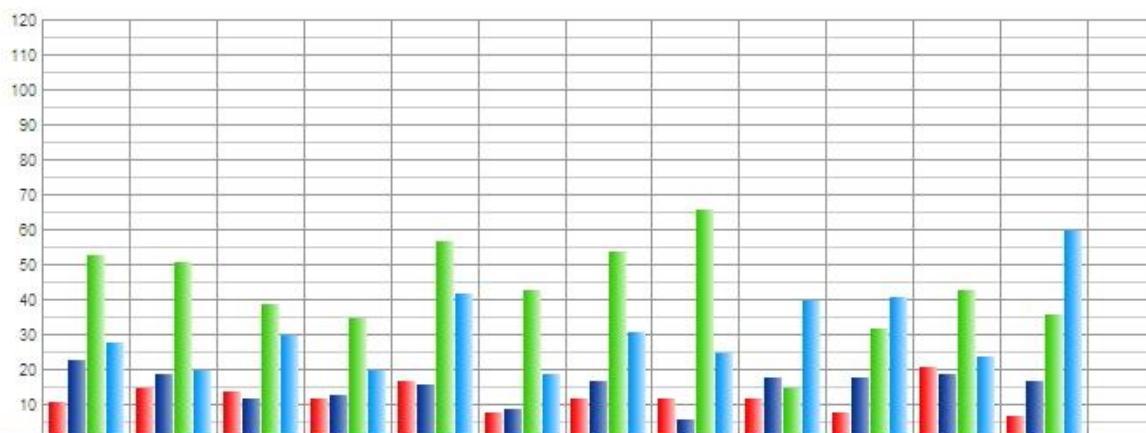

STATISTICHE

Flusso della popolazione per fasce di età e sesso

Flusso popolazione mensile 2013

Anno:

2013

Cerca

Flusso popolazione mensile 2012

Anno:

2012

Cerca

Flusso popolazione mensile 2011

Anno:

2011

Cerca

	GEN	FEB	MAR	APR	MAG	GIU	LUG	AGO	SET	OTT	NOV	DIC	TOT
NATI	11	13	15	8	6	10	8	18	17	7	8	14	135
MORTI	11	17	12	11	12	11	16	15	5	11	16	16	153
IMMIGRATI	52	45	50	39	57	48	34	24	53	57	60	45	564
EMIGRATI	36	29	34	29	22	41	23	33	33	24	38	45	387
TOTALE	18	12	19	7	29	6	3	-8	32	29	14	-2	159

Flusso popolazione mensile 2010

Anno:

2010

Cerca

	GEN	FEB	MAR	APR	MAG	GIU	LUG	AGO	SET	OTT	NOV	DIC	TOT
NATI	10	14	13	11	16	7	11	11	11	7	20	6	137
MORTI	22	18	11	12	15	8	16	5	17	17	18	16	175
IMMIGRATI	52	50	38	34	56	42	53	65	14	31	42	35	512
EMIGRATI	27	19	29	19	41	18	30	24	39	40	23	59	388
TOTALE	13	27	11	14	16	23	18	47	-31	-19	21	-34	106

Flusso popolazione mensile 2006

Anno:

2006

Cerca

	GEN	FEB	MAR	APR	MAG	GIU	LUG	AGO	SET	OTT	NOV	DIC	TOT
NATI	10	9	11	7	14	17	13	14	14	9	16	11	145
MORTI	14	18	17	7	10	12	23	18	9	6	14	16	164
IMMIGRATI	48	51	64	33	28	30	72	33	37	59	53	45	551
EMIGRATI	38	56	29	17	29	54	33	22	51	48	47	42	462
TOTALE	6	-14	29	16	3	-19	29	7	-9	16	8	-2	70