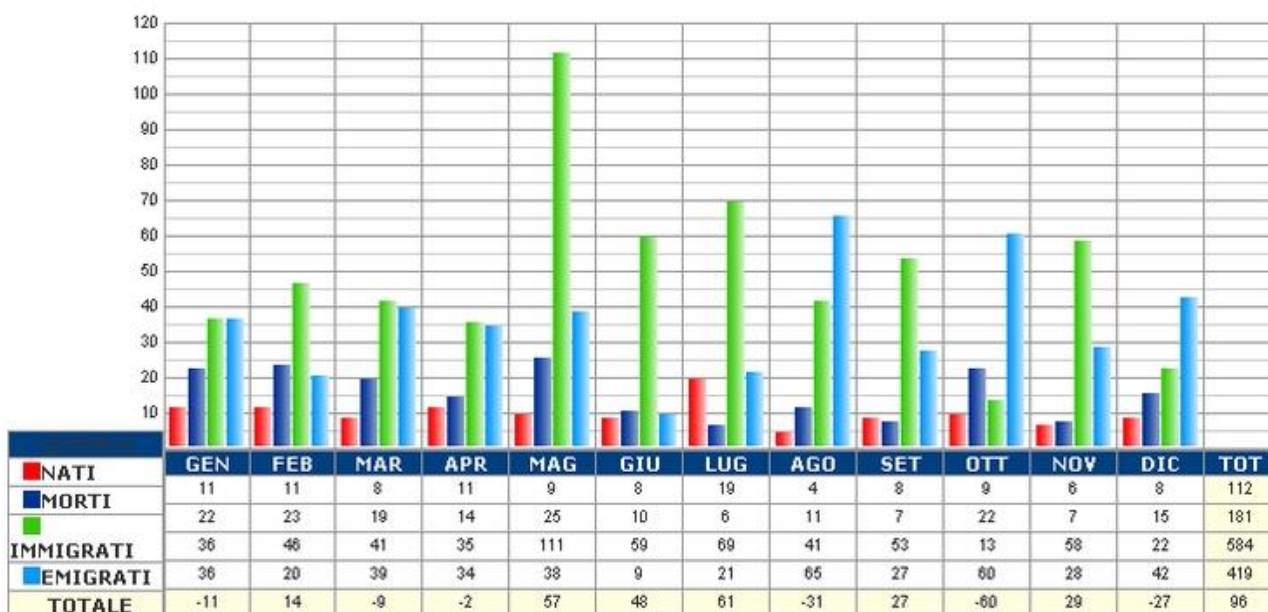

STATISTICHE

Flusso della popolazione per fasce di età e sesso

Flusso popolazione mensile 2013

Anno:

2013

Cerca

Flusso popolazione mensile 2012

Anno:

2012

Cerca

Flusso popolazione mensile 2011

Anno:

2011

Cerca

	GEN	FEB	MAR	APR	MAG	GIU	LUG	AGO	SET	OTT	NOV	DIC	TOT
NATI	11	13	15	8	6	10	8	18	17	7	8	14	135
MORTI	11	17	12	11	12	11	16	15	5	11	16	16	153
IMMIGRATI	52	45	50	39	57	48	34	24	53	57	60	45	564
EMIGRATI	36	29	34	29	22	41	23	33	33	24	38	45	387
TOTALE	18	12	19	7	29	6	3	-8	32	29	14	-2	159

Flusso popolazione mensile 2010

Anno:

2010

Cerca

	GEN	FEB	MAR	APR	MAG	GIU	LUG	AGO	SET	OTT	NOV	DIC	TOT
NATI	10	14	13	11	16	7	11	11	11	7	20	6	137
MORTI	22	18	11	12	15	8	16	5	17	17	18	16	175
IMMIGRATI	52	50	38	34	56	42	53	65	14	31	42	35	512
EMIGRATI	27	19	29	19	41	18	30	24	39	40	23	59	388
TOTALE	13	27	11	14	16	23	18	47	-31	-19	21	-34	106

Flusso popolazione mensile 2006

Anno:

2006

Cerca

	GEN	FEB	MAR	APR	MAG	GIU	LUG	AGO	SET	OTT	NOV	DIC	TOT
NATI	10	9	11	7	14	17	13	14	14	9	16	11	145
MORTI	14	18	17	7	10	12	23	18	9	6	14	16	164
IMMIGRATI	48	51	64	33	28	30	72	33	37	59	53	45	551
EMIGRATI	38	56	29	17	29	54	33	22	51	48	47	42	462
TOTALE	6	-14	29	16	3	-19	29	7	-9	16	8	-2	70