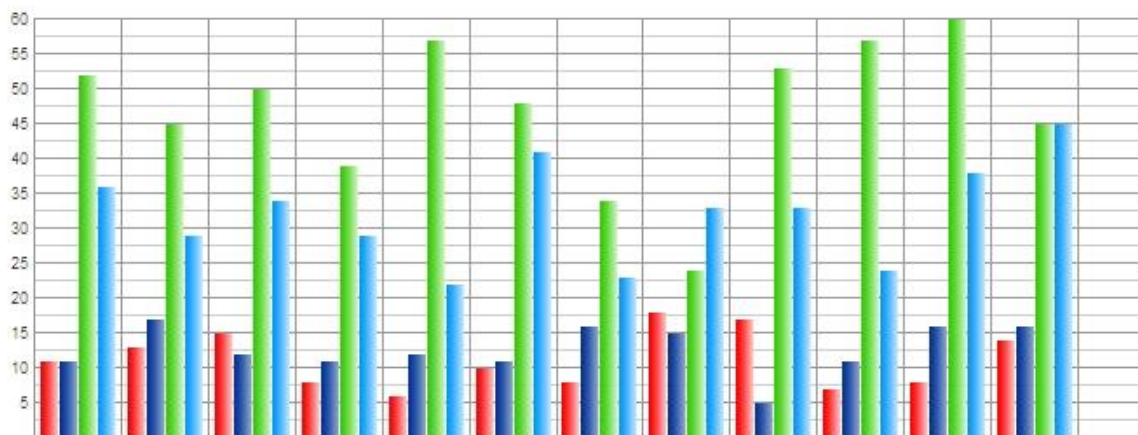

STATISTICHE

Flusso della popolazione per fasce di età e sesso

Flusso popolazione mensile 2013

Anno:

2013

Cerca

Flusso popolazione mensile 2012

Anno:

2012

Cerca

Flusso popolazione mensile 2011

Anno:

2011

Cerca

	GEN	FEB	MAR	APR	MAG	GIU	LUG	AGO	SET	OTT	NOV	DIC	TOT
NATI	11	13	15	8	6	10	8	18	17	7	8	14	135
MORTI	11	17	12	11	12	11	16	15	5	11	16	16	153
IMMIGRATI	52	45	50	39	57	48	34	24	53	57	60	45	564
EMIGRATI	36	29	34	29	22	41	23	33	33	24	38	45	387
TOTALE	18	12	19	7	29	6	3	-8	32	29	14	-2	159

Flusso popolazione mensile 2010

Anno:

2010

Cerca

	GEN	FEB	MAR	APR	MAG	GIU	LUG	AGO	SET	OTT	NOV	DIC	TOT
NATI	10	14	13	11	16	7	11	11	11	7	20	6	137
MORTI	22	18	11	12	15	8	16	5	17	17	18	16	175
IMMIGRATI	52	50	38	34	56	42	53	65	14	31	42	35	512
EMIGRATI	27	19	29	19	41	18	30	24	39	40	23	59	388
TOTALE	13	27	11	14	16	23	18	47	-31	-19	21	-34	106