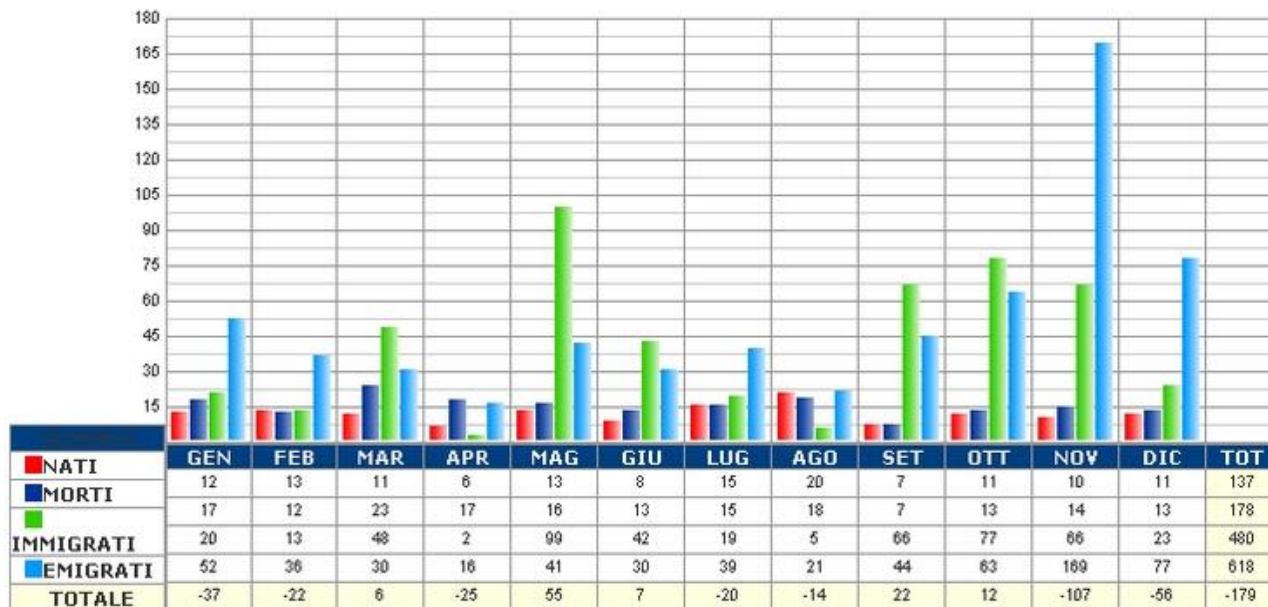

STATISTICHE

Flusso della popolazione per fasce di età e sesso

Flusso popolazione mensile 2013

Anno:

2013

Cerca

Flusso popolazione mensile 2012

Anno:

2012

Cerca

Flusso popolazione mensile 2011

Anno:

2011

Cerca

	GEN	FEB	MAR	APR	MAG	GIU	LUG	AGO	SET	OTT	NOV	DIC	TOT
NATI	11	13	15	8	6	10	8	18	17	7	8	14	135
MORTI	11	17	12	11	12	11	16	15	5	11	16	16	153
IMMIGRATI	52	45	50	39	57	48	34	24	53	57	60	45	564
EMIGRATI	36	29	34	29	22	41	23	33	33	24	38	45	387
TOTALE	18	12	19	7	29	6	3	-8	32	29	14	-2	159

Flusso popolazione mensile 2010

Anno:

2010

Cerca

	GEN	FEB	MAR	APR	MAG	GIU	LUG	AGO	SET	OTT	NOV	DIC	TOT
NATI	10	14	13	11	16	7	11	11	11	7	20	6	137
MORTI	22	18	11	12	15	8	16	5	17	17	18	16	175
IMMIGRATI	52	50	38	34	56	42	53	65	14	31	42	35	512
EMIGRATI	27	19	29	19	41	18	30	24	39	40	23	59	388
TOTALE	13	27	11	14	16	23	18	47	-31	-19	21	-34	106

Flusso popolazione mensile 2006

Anno:

2006

Cerca

	GEN	FEB	MAR	APR	MAG	GIU	LUG	AGO	SET	OTT	NOV	DIC	TOT
NATI	10	9	11	7	14	17	13	14	14	9	16	11	145
MORTI	14	18	17	7	10	12	23	18	9	6	14	16	164
IMMIGRATI	48	51	64	33	28	30	72	33	37	59	53	45	551
EMIGRATI	38	56	29	17	29	54	33	22	51	48	47	42	462
TOTALE	6	-14	29	16	3	-19	29	7	-9	16	8	-2	70