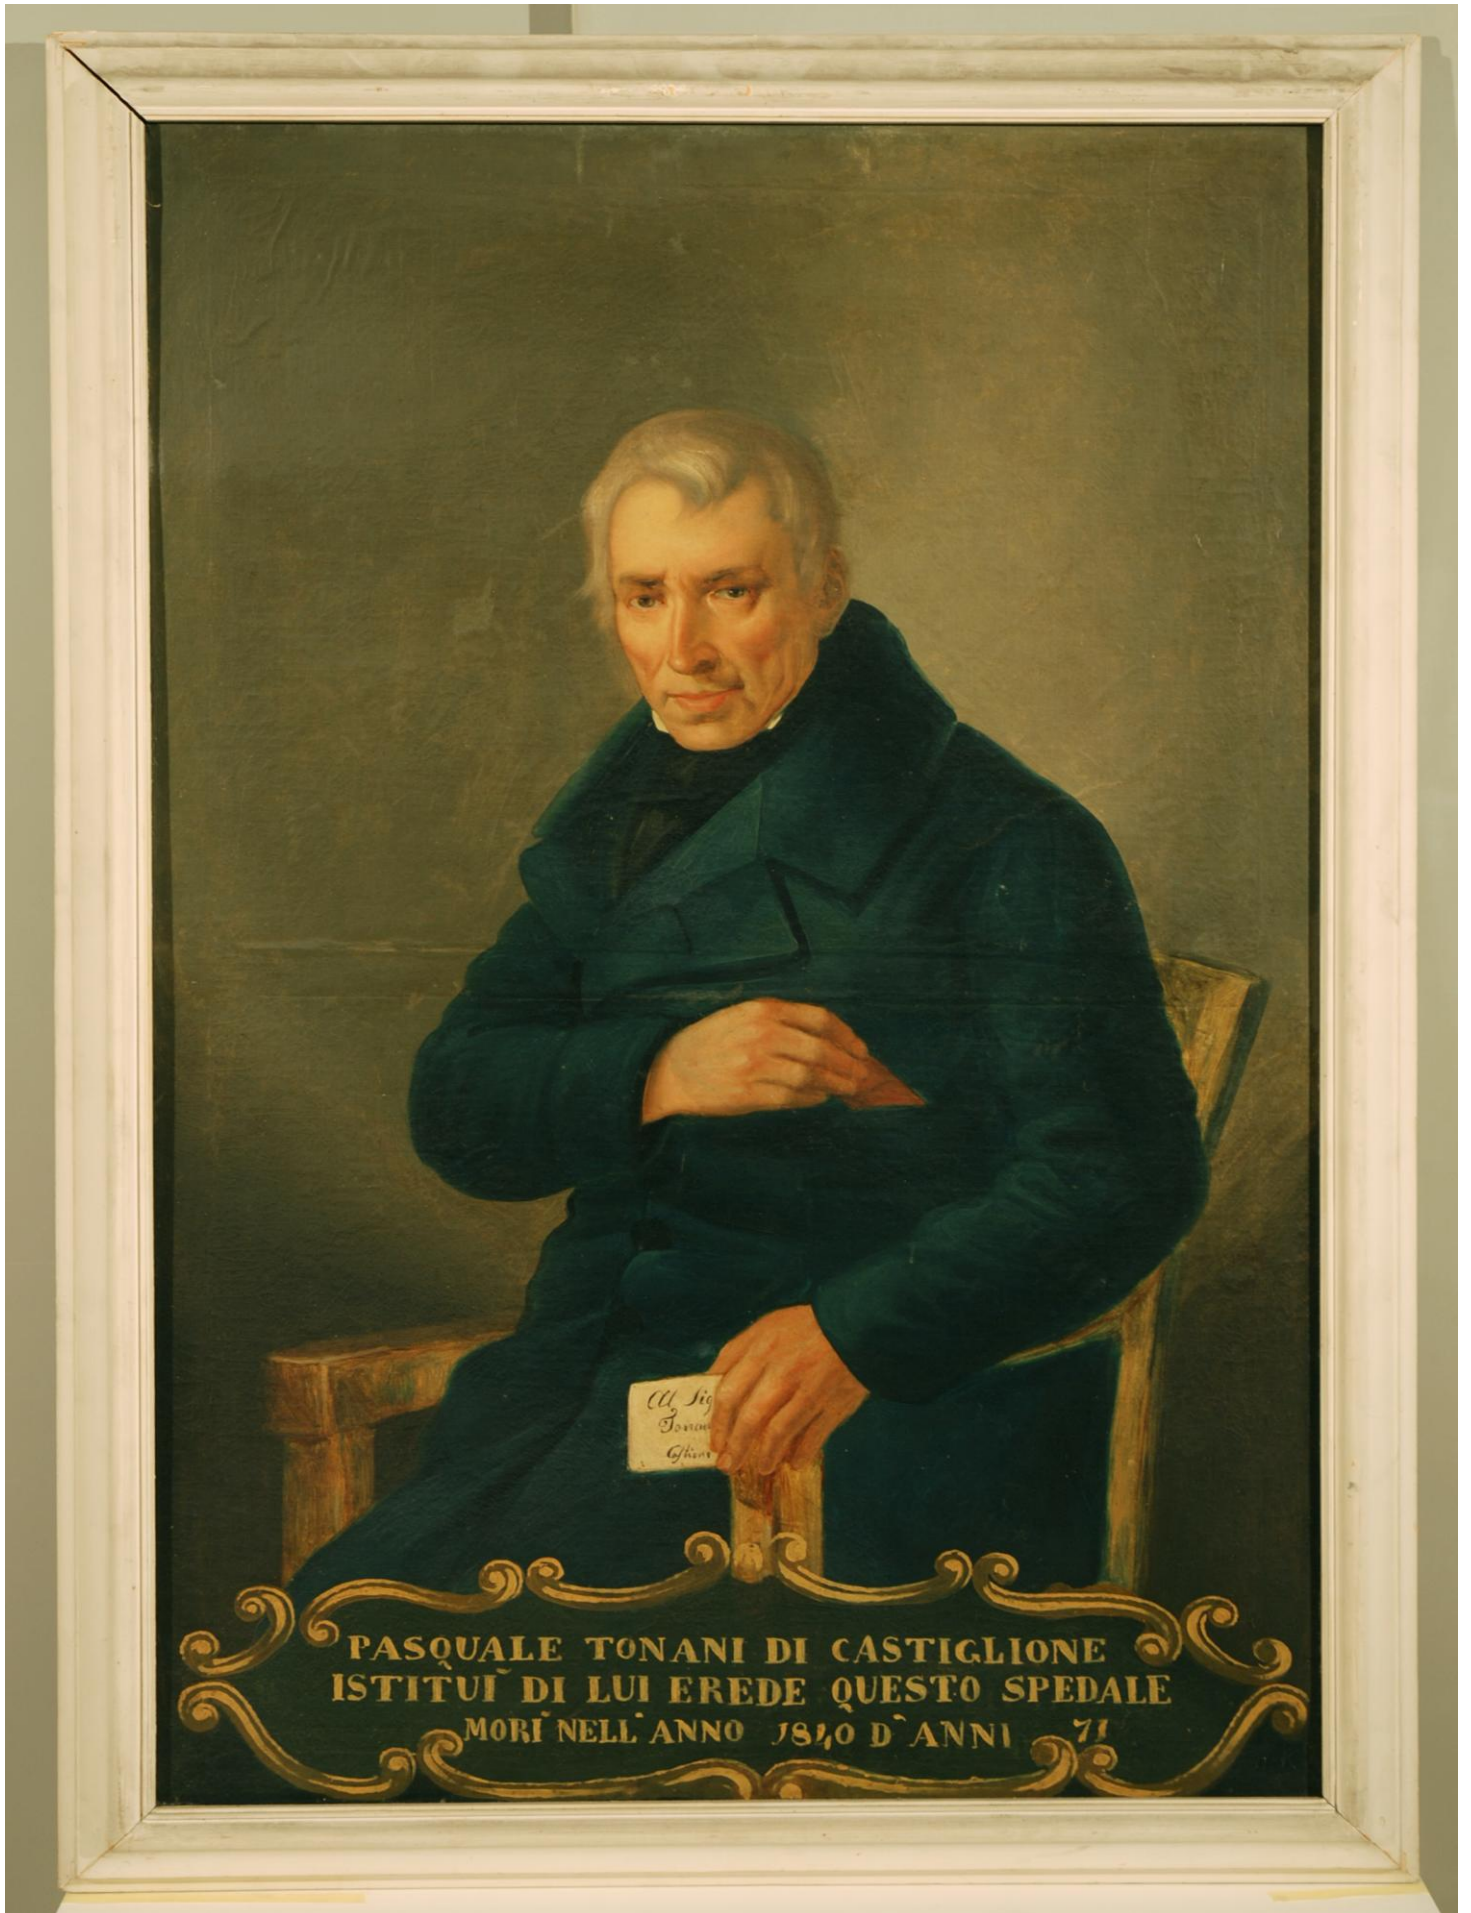

Al Sig.
Tonani
Ghent

PASQUALE TONANI DI CASTIGLIONE
ISTITUI DI LUI EREDE QUESTO SPEDALE
MORI NELL'ANNO 1810 D'ANNI 71