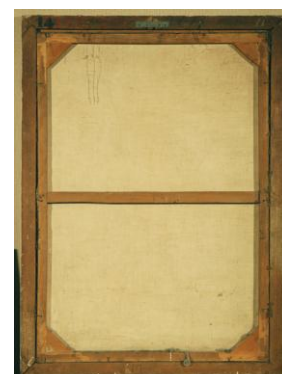

SOGGETTO	Maria Luigia Cornetti
-----------------	------------------------------

NUMERI CATALOGAZIONE	USSL N°	---	N° PROGRESSIVO	52
-----------------------------	---------	-----	----------------	-----------

OGGETTO	Dipinto su tela
CORNICE	In legno, dipinta bianca
ATTRIBUZIONE	Ignoto
DATAZIONE	Fine Ottocento
UBICAZIONE	Scale
PROPRIETA'	AO Codogno

DIMENSIONI:	TELA	CORNICE
	h	133
	b	91,5

SCRITTE	MARIA LUGIA CORNETTI DEL FU MARCANTONIO DI GERA EX MONACA DI S. ^{TA} CHIARA VIVENDO SUSSIDIO' LA FABBRICA DI QUESTO SPEDALE IMITATRICE DEL PADRE DISPOSE PER DUE LETTI A BENEFICIO DELLA SUA PATRIA MORI' IL 17 GIUGNO 1813 D'ANNI 83
----------------	--