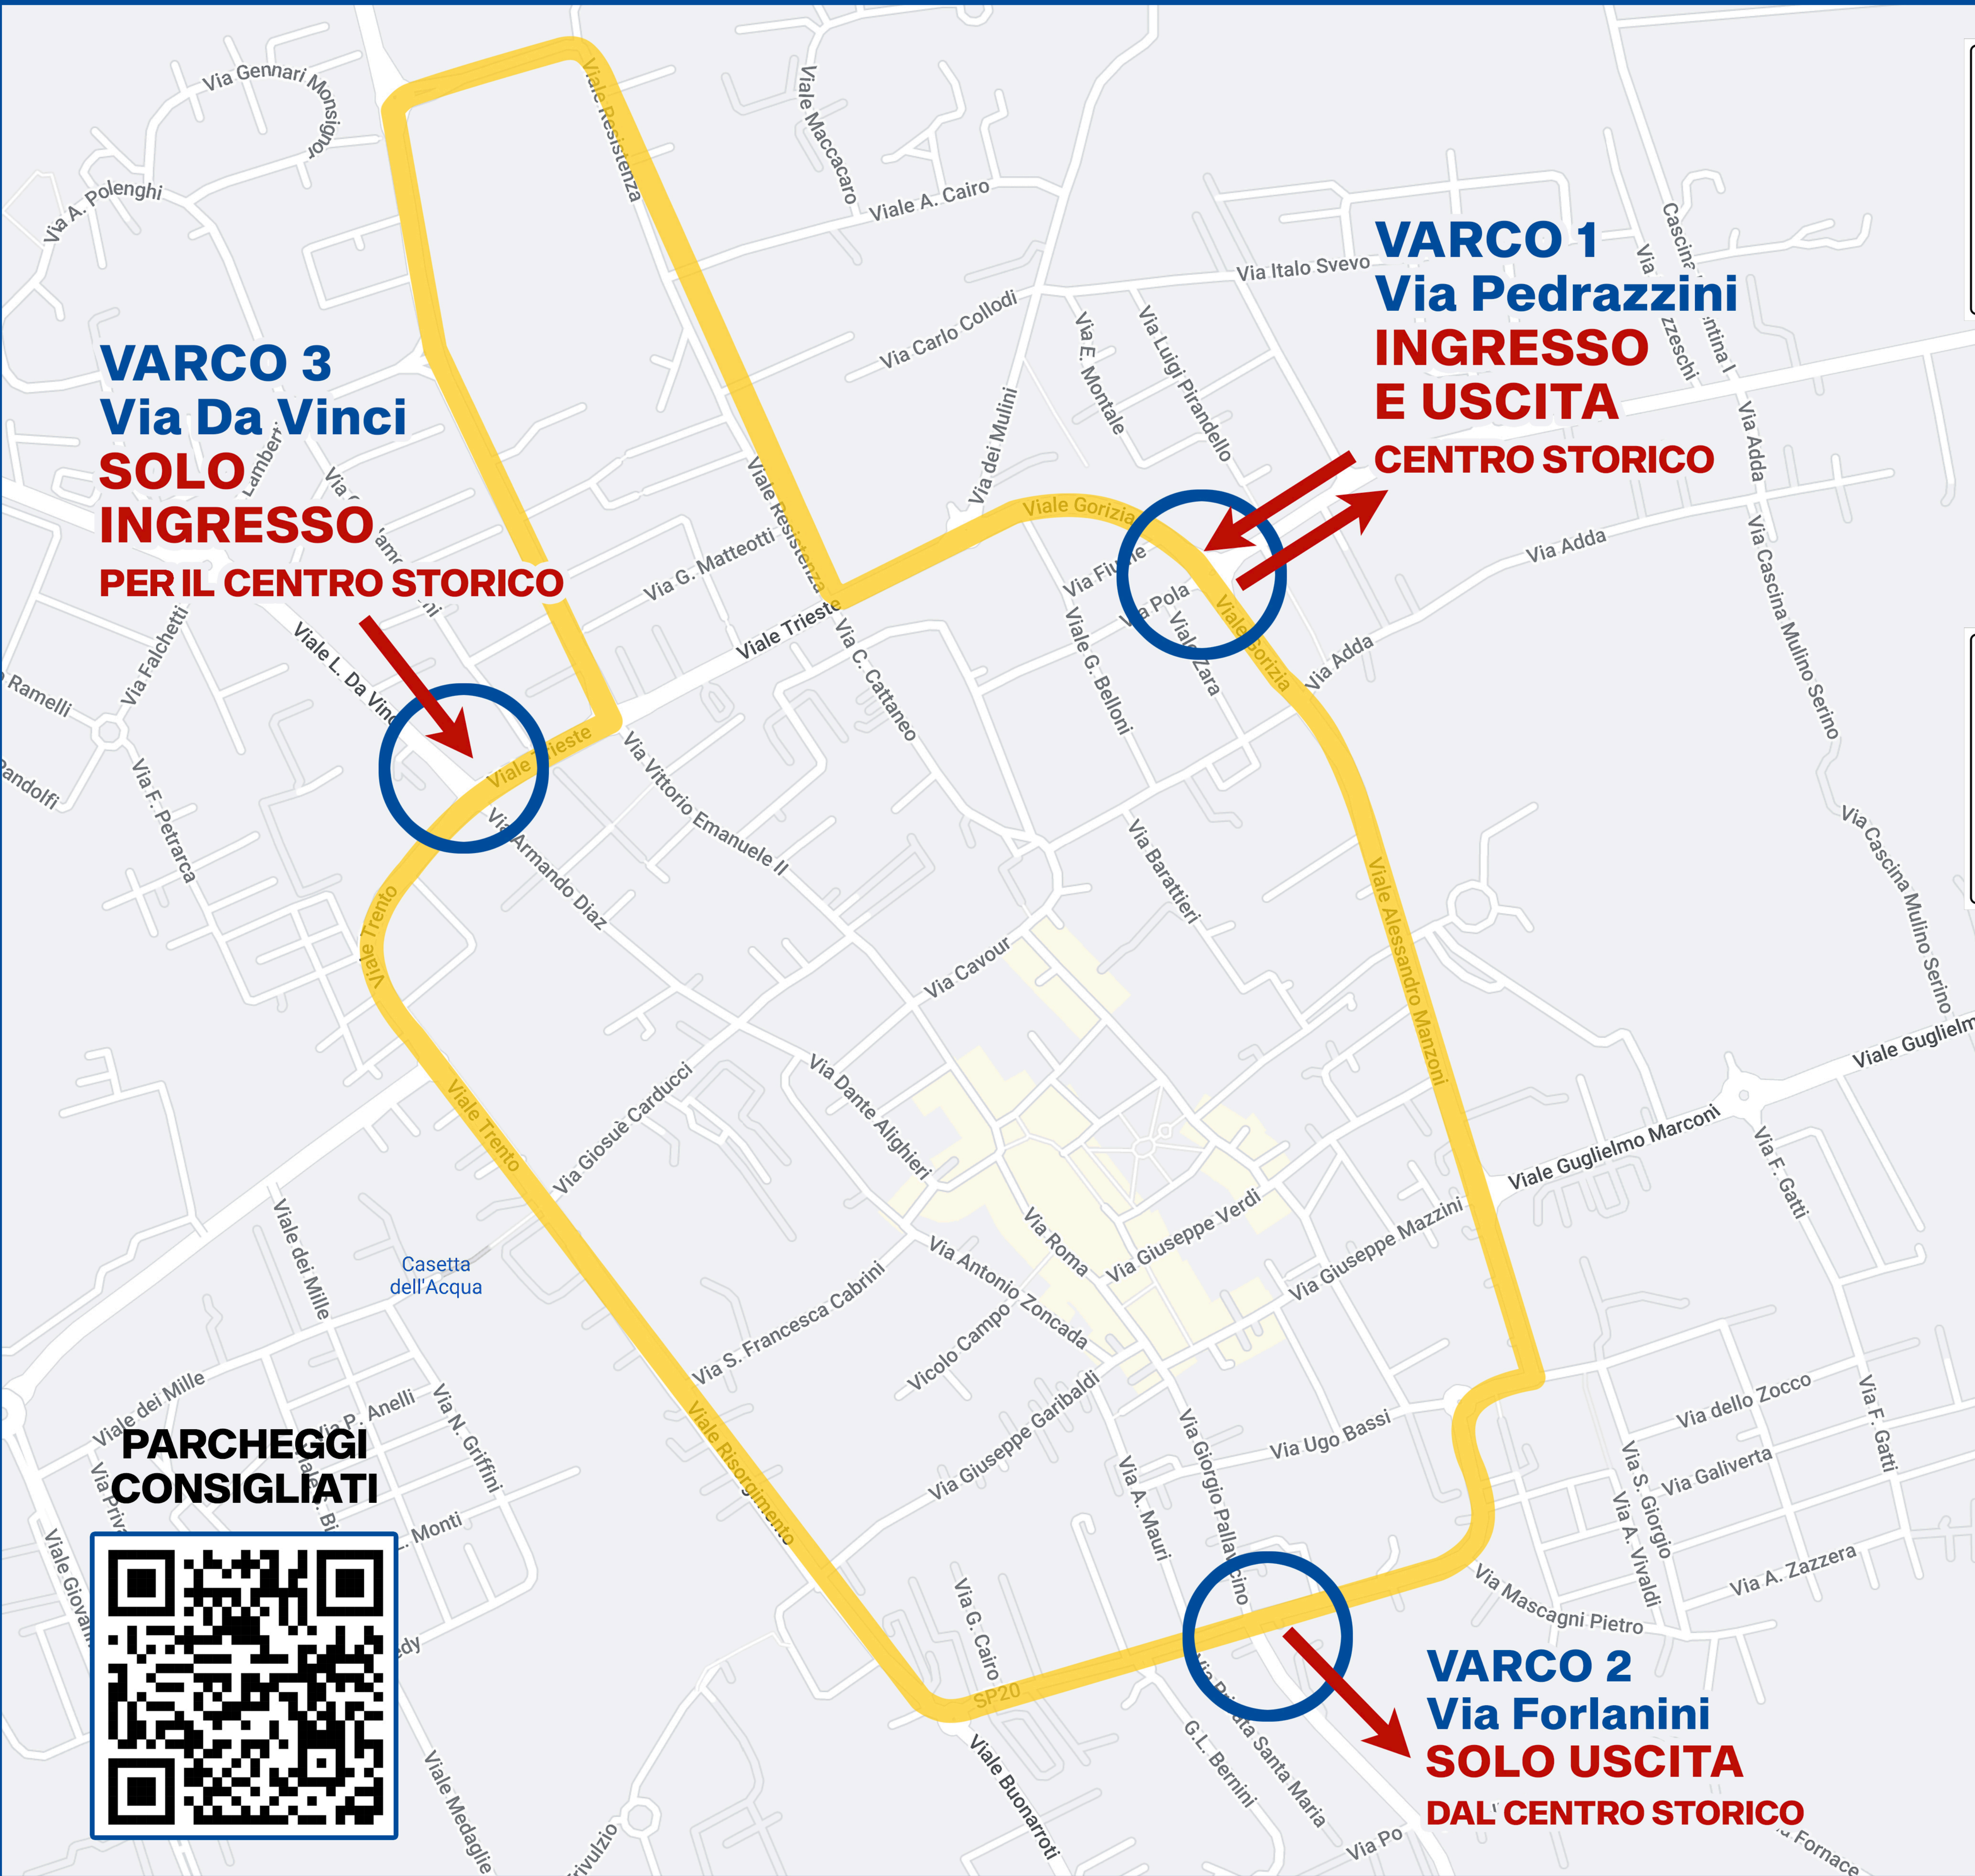

MODIFICHE ALLA VIABILITÀ / PRESCRIZIONI

DAL 23.06.23 AL 25.06.23

PER SVOLGIMENTO CAMPIONATI ITALIANI ASSOLUTI DI PARACICLISMO

VARCO 3
Via Da Vinci
SOLO
INGRESSO
PER IL CENTRO STORICO

VARCO 1
Via Pedrazzini
INGRESSO
E USCITA
CENTRO STORICO

VARCO 2
Via Forlanini
SOLO USCITA
DAL CENTRO STORICO

PARCHEGGI
CONSIGLIATI

CERIMONIA DI PREMIAZIONE: SABATO 24.06.2023

DALLE 12:00 ALLE 21:00 DIVIETO DI SOSTA 0-24

CON RIMOZIONE FORZATA E DIVIETO DI CIRCOLAZIONE

dall'intersezione tra Vicolo della Chiesa e Piazza Cairoli sino a Piazza Cairoli n. 34 con divieto di circolazione tra Via G. Verdi e Piazza Cairoli, divieto di accesso dall'intersezione tra Via Cavallotti e Piazza Cairoli con istituzione di senso unico di marcia da Vicolo della Chiesa in direzione Via Cavallotti.

DIVIETO DI SOSTA 0-24 CON RIMOZIONE FORZATA

- venerdì 23.06.2023 dalle 07:00 sino a domenica 25.06.2023 alle 20:00 su P.le Heysel.
- sabato 24.06.2023 dalle 07:00 sino a domenica 25.06.2023 alle 20:00 su P.le Kennedy.
- sabato 24.06.2023 dalle 07:00 sino a domenica 25.06.2023 alle 20:00 in Viale della Resistenza e Via Rosolino Ferrari.
- sabato 24.06.2023 dalle 12:00 sino a domenica 25.06.2023 alle 20:00 in Viale Gandolfi negli stalli di sosta fronte i civici 7, 2 e 4.
- sabato 24.06.2023 dalle 12:00 sino a domenica 25.06.2023 alle 20:00 in Via Pola ambo i lati.
- sabato 24.06.2023 dalle 12:00 sino a domenica 25.06.2023 alle 20:00 in Viale Trento.