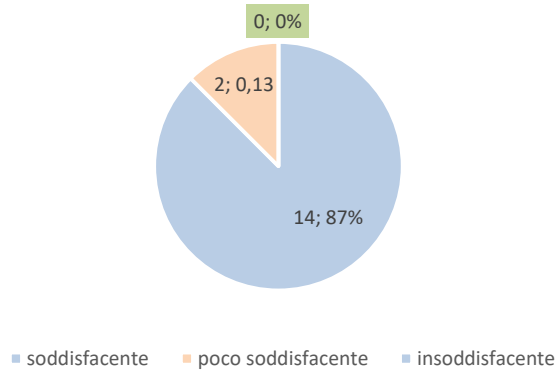

Comune di Codogno - ASILO NIDO MONDOBAMBINO ROSSANA VANELLI - ESITO CUSTOMER SATISFACTION INSERIMENTI A S 2022-2023
(N 16 rilevazioni) - VALUTAZIONE GRADIMENTO TOTALE : 9,13 (SU 10)

Il primo impatto con l'ambiente (aule, spazi e materiali a disposizione)