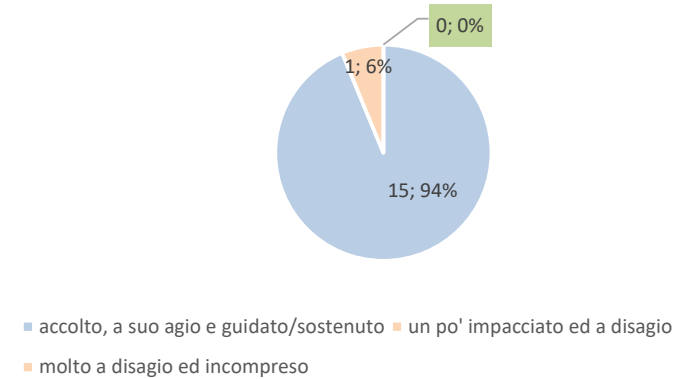

Comune di Codogno - ASILO NIDO MONDOBAMBINO ROSSANA VANELLI - ESITO CUSTOMER SATISFACTION INSERIMENTI A S 2022-2023
(N 16 rilevazioni) - VALUTAZIONE GRADIMENTO TOTALE : 9,13 (SU 10)

Il primo impatto con l'ambiente (aule, spazi e materiali a disposizione)

Il familiare che si è occupato dell'inserimento come ha vissuto tale periodo?

Come vi è sembrato il tempo dedicato all'inserimento rispetto ai Vostri bisogni di conciliazione famiglia/lavoro?

Come vi è sembrato il tempo dedicato all'inserimento rispetto ai bisogni del Vostro bambino?