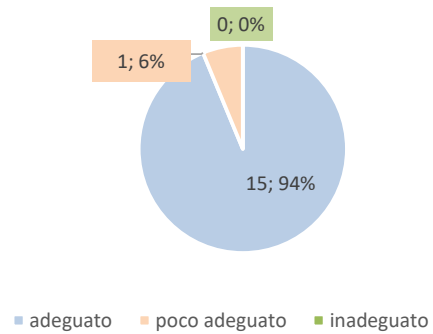

Come vi è sembrato il tempo dedicato all'inserimento rispetto ai Vostri bisogni di conciliazione famiglia/lavoro?