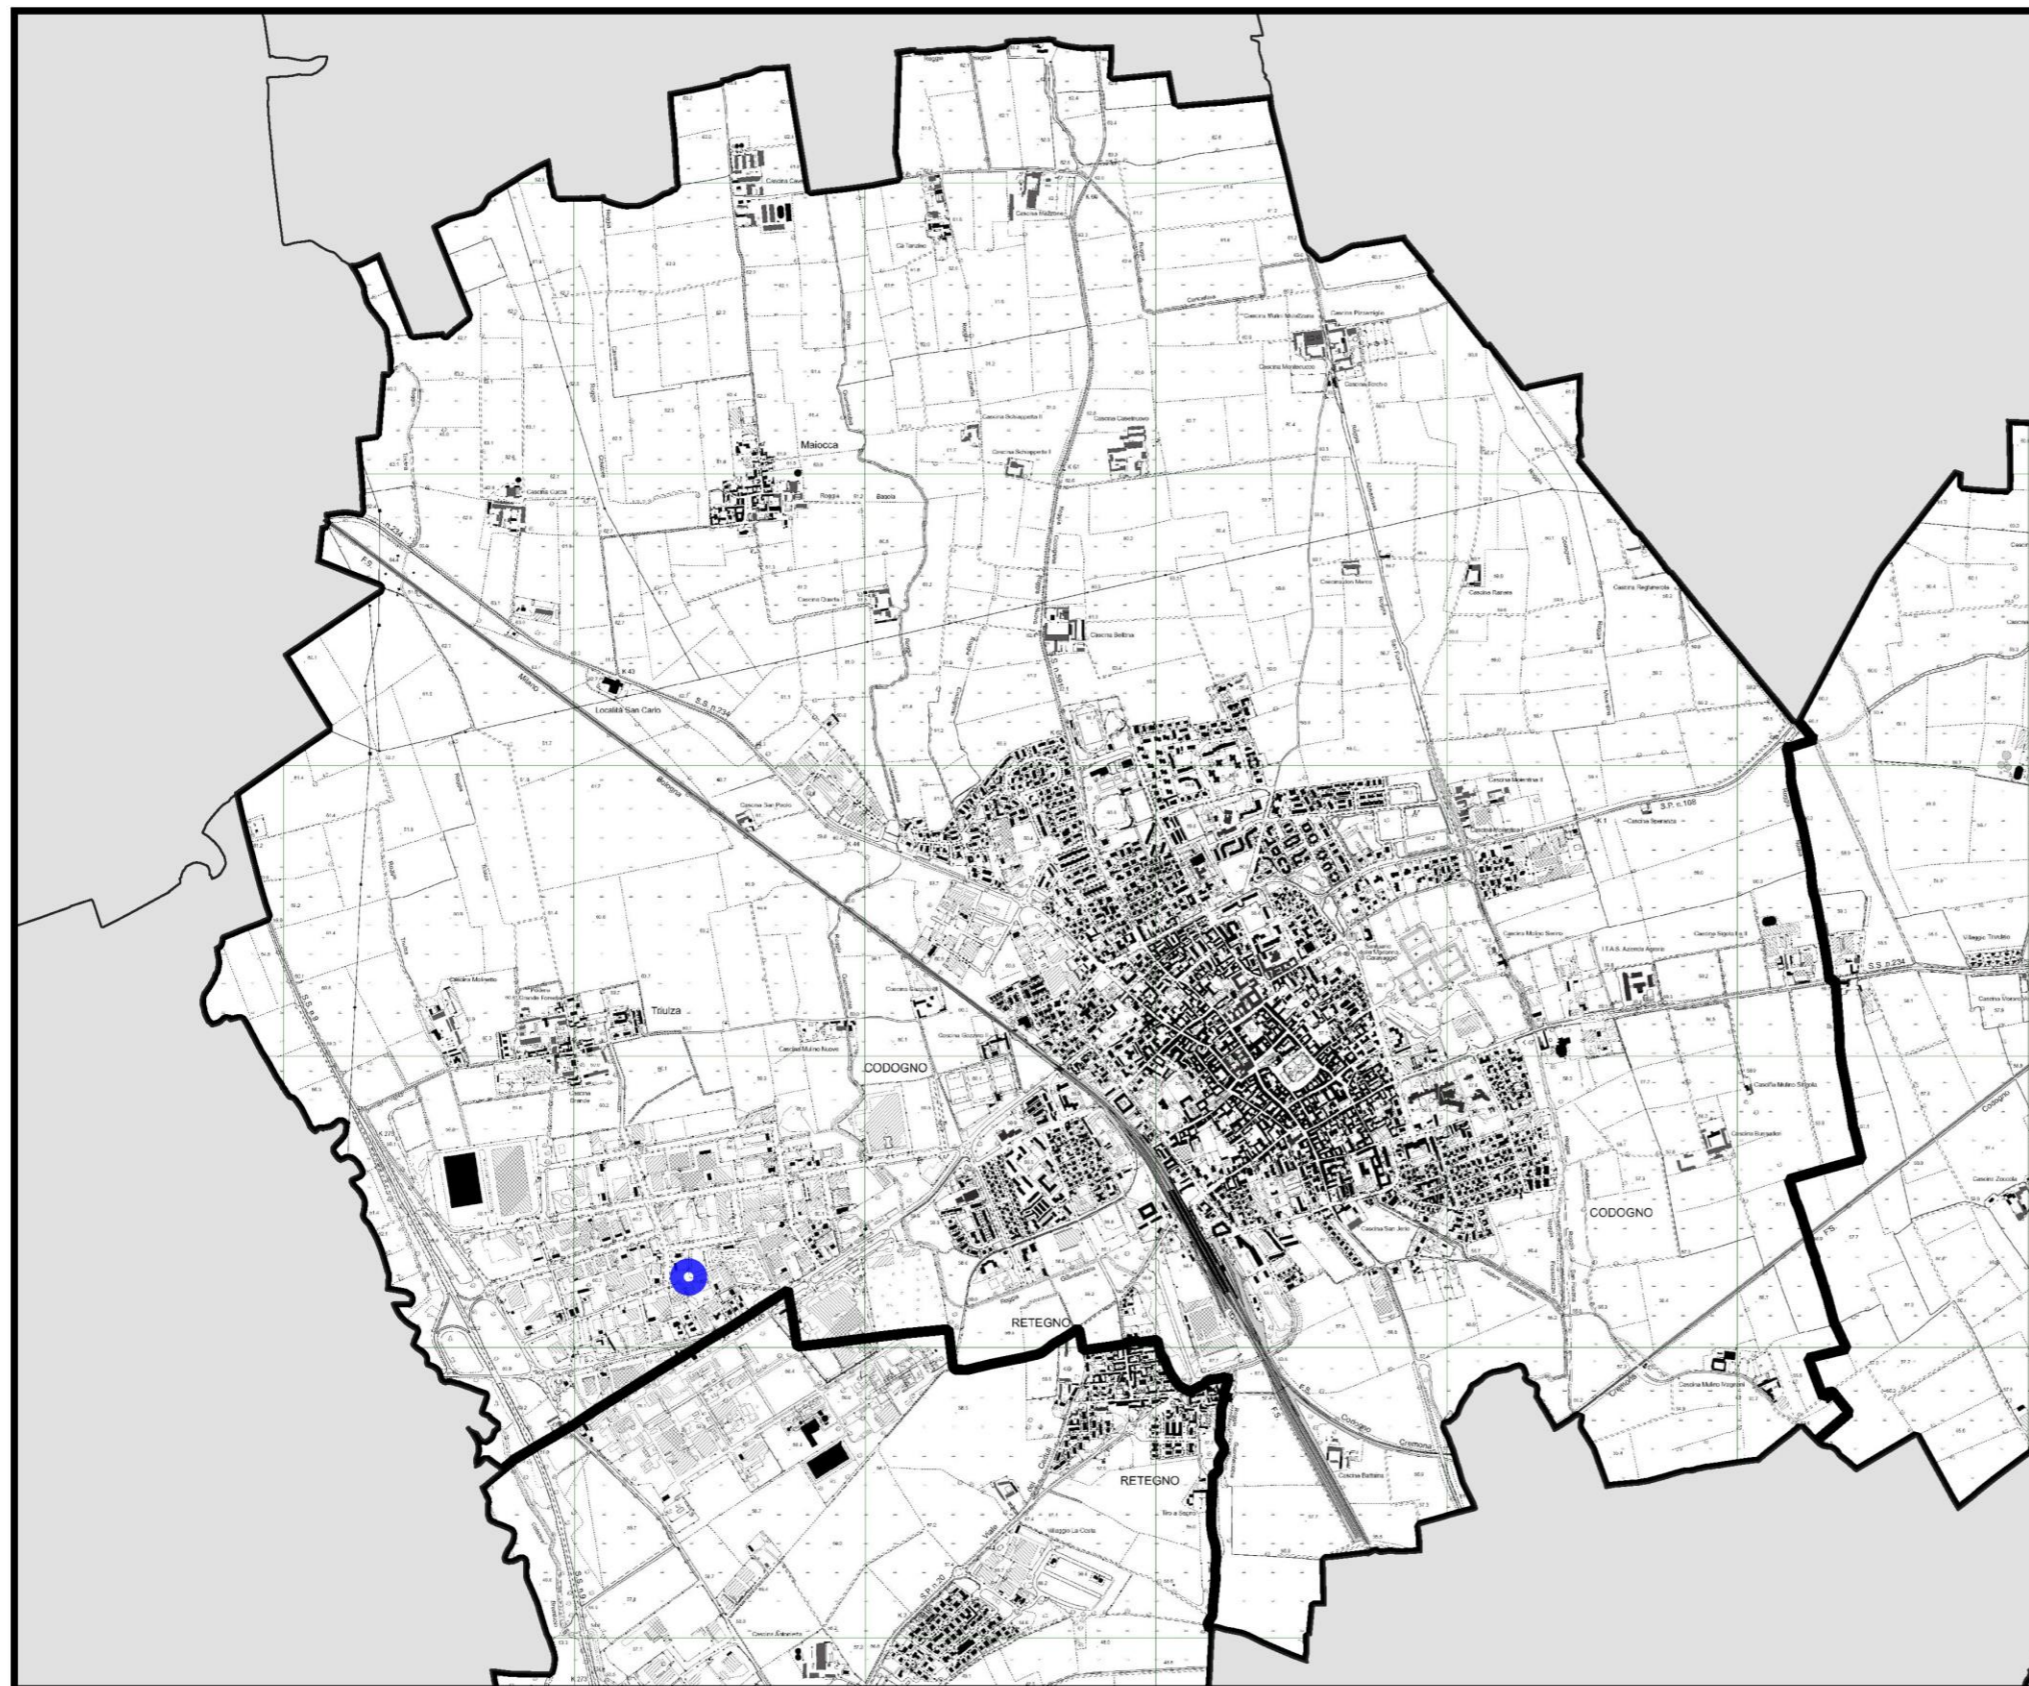

PIANO DI LOCALIZZAZIONE

COMUNE DI CODOGNO

Legenda

SCALA 1:22500