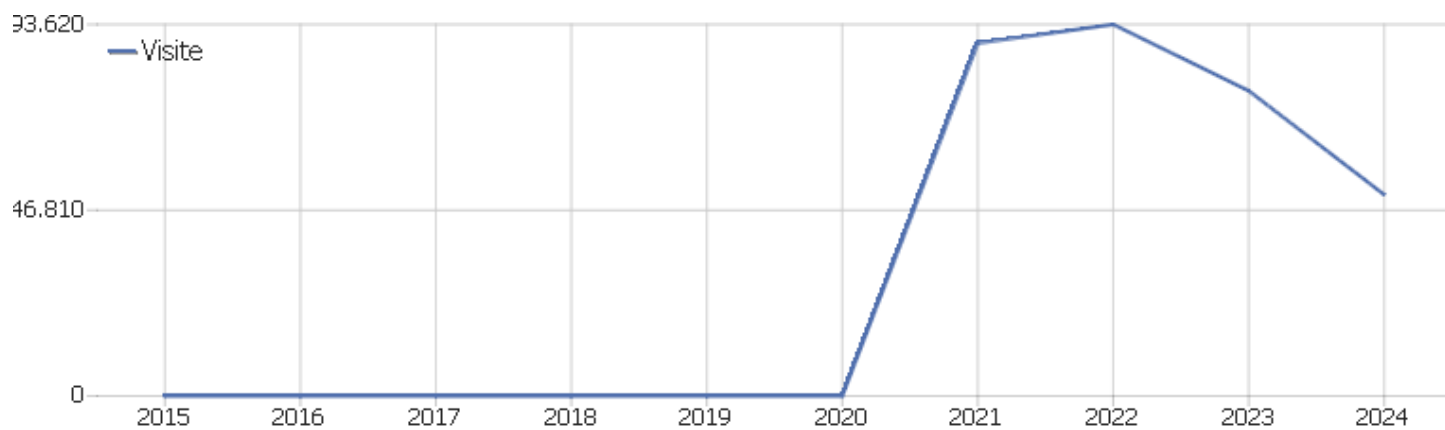

Web Analytics Italia

Sito istituzionale

Arco temporale: 2024

Report Annuale

Sommario delle visite

Nome	Valore
Visite	50.727
Azioni nel sito	155.146
Numero massimo di azioni in una visita	451
Azioni per visita	3
Durata media delle visite (in secondi)	00:02:24
% rimbalzi	49%

Paese

Paese	Visite	Azioni nel sito	Azioni per visita	Tempo medio sul sito	% rimbalzi	Ricavo
 Italia	43.857	133.594	3	00:02:28	50%	0 €
 Regno Unito	1.014	3.492	3	00:01:48	44%	0 €
 Russia	973	3.256	3	00:02:17	44%	0 €
 Stati Uniti	835	2.359	3	00:02:29	63%	0 €
 Francia	587	1.841	3	00:01:54	48%	0 €
 Polonia	461	1.091	2	00:01:15	13%	0 €
 Germania	355	1.171	3	00:01:52	48%	0 €
 Canada	342	756	2	00:01:21	69%	0 €
 Paesi Bassi	182	601	3	00:02:10	41%	0 €
 Lettonia	163	455	3	00:02:41	54%	0 €
 Austria	153	630	4	00:02:06	39%	0 €
 Iran	128	575	5	00:02:18	48%	0 €
 Danimarca	126	394	3	00:03:56	29%	0 €
 Svizzera	120	365	3	00:02:15	38%	0 €
 Norvegia	111	382	3	00:01:55	34%	0 €
 Turchia	100	308	3	00:01:33	38%	0 €
 Svezia	96	357	4	00:02:05	35%	0 €
 Romania	86	293	3	00:01:51	28%	0 €
 Israele	70	286	4	00:02:48	41%	0 €
 Slovenia	70	315	5	00:01:53	27%	0 €
 Spagna	64	206	3	00:01:22	58%	0 €
 Armenia	57	182	3	00:01:54	44%	0 €
 Cina	49	59	1	00:00:06	96%	0 €
Altri	728	2.178	3	00:01:50	53%	0 €